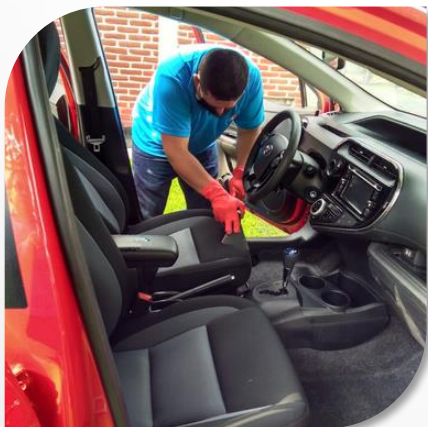

CATÁLOGO

Proceso de aspirado, lavado y desinfectado con máquina de inyección y succión.

- Se utiliza el equipo y los accesorios adecuados para el cuidado de sus telas y pieles.
- Utilizamos productos de limpieza biodegradables.
- Secado a un 85% en un área ventilada

VESTIDURAS DE ASIENTOS,  
LATERALES, DE PUERTAS,  
ALFOMBRAS, TAPETES,  
CINTURONES, CIELO, CAJUELA.

7772213425

[www.limpiacero.com](http://www.limpiacero.com)

EXIT  
SALIDA

LIMPIA   
CERO®

¡LLÁMENOS, NOSOTROS LIMPIAMOS!®