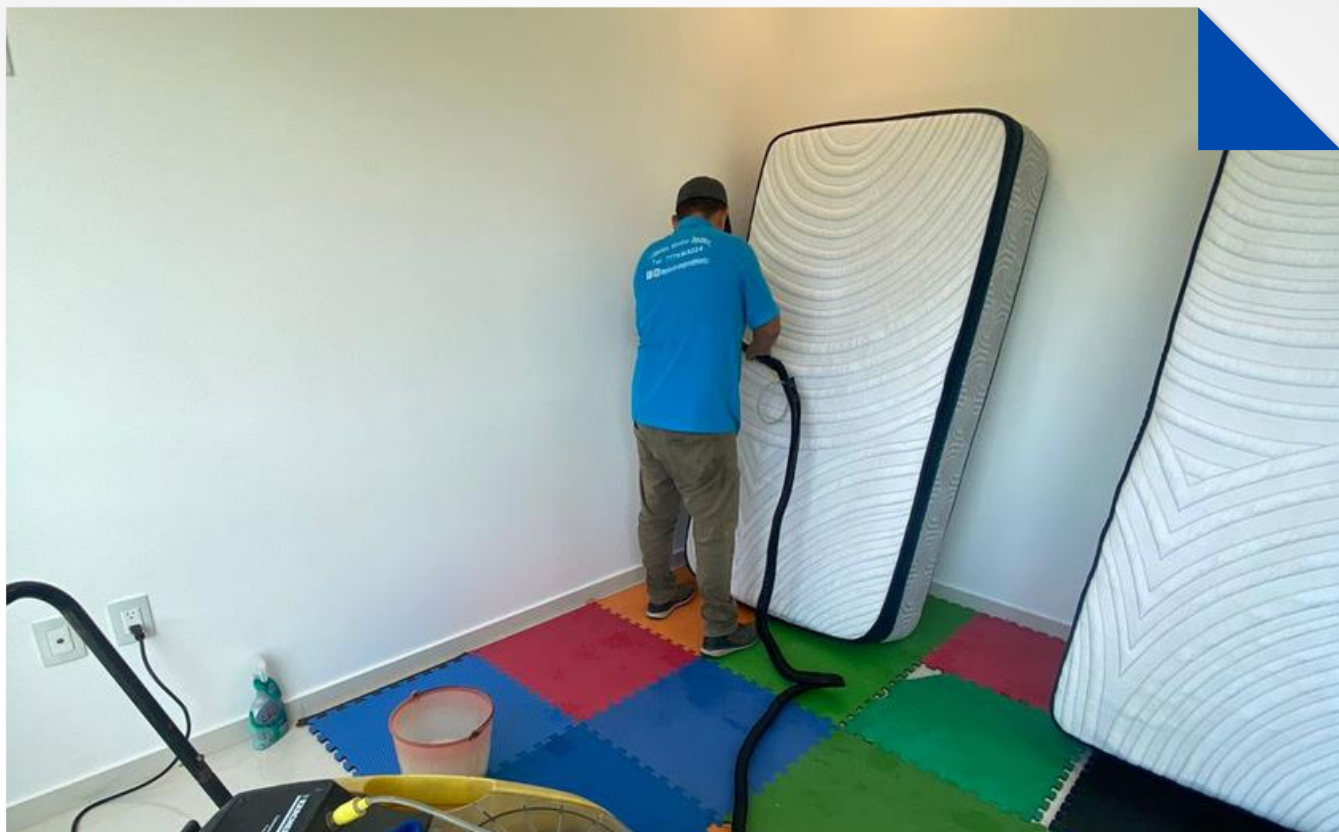

CATÁLOGO

Proceso de aspirado, lavado y desinfectado de tela con máquina de inyección y succión.

- Utilizamos productos de limpieza biodegradables.
- Secado a un 85% en un área ventilada.
- Eliminación de ácaros

TAMAÑOS

Individual, King size,
Queen, Matrimonial

7772213425

www.limpiacero.com