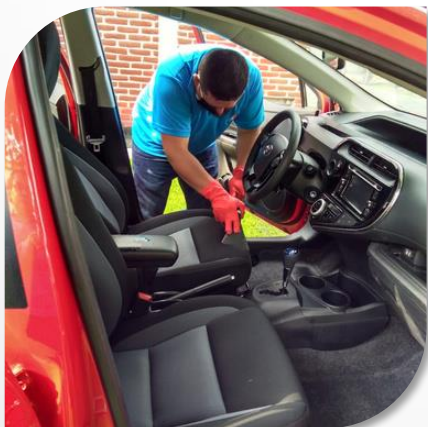

**TIPOS DE TELA**  
LANA, ALGODÓN, NYLON, RAYÓN,  
PIEL, FIBRAS SINTÉTICAS.

7772213425

[www.limpiacero.com](http://www.limpiacero.com)

CATÁLOGO

Proceso de aspirado, lavado y desinfectado con máquina de inyección y succión.

- Se utiliza el equipo y los accesorios adecuados para el cuidado de sus telas y pieles.
- Utilizamos productos de limpieza biodegradables.
- Secado a un 85% en un área ventilada

VESTIDURAS DE ASIENTOS,  
LATERALES, DE PUERTAS,  
ALFOMBRAS, TAPETES,  
CINTURONES, CIELO, CAJUELA.