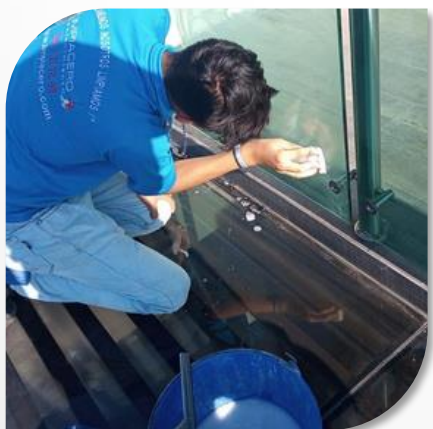

CATÁLOGO

Se lava y enjuaga en su totalidad cada cristal, marco y herrería, según sea el caso, eliminando polvo, suciedad, manchas, telarañas, etc.

- Lavado de cristales, altos y bajos, interiores y exteriores.
- Lavado de mosquiteros y cancelería en caso de haber.

7772213425

www.limpiacero.com

CATÁLOGO

Eliminación de Lluvia Ácida a través de pulido manual

Eliminación de Lluvia Ácida de cristales como:

- Ventanas
- Ventanales
- Puertas de Vidrio
- Cancelería de Cristal de baño
- Techos de Cristal

MATERIALES:

Pasta desincrustante, franelas, fibras blancas, cubetas, cepillos, jalador para vidrios y mechudos.

7772213425

www.limpiacero.com

CATÁLOGO

Proceso de Limpieza y Sellado del área

MATERIALES: Silicón de Poliuretano